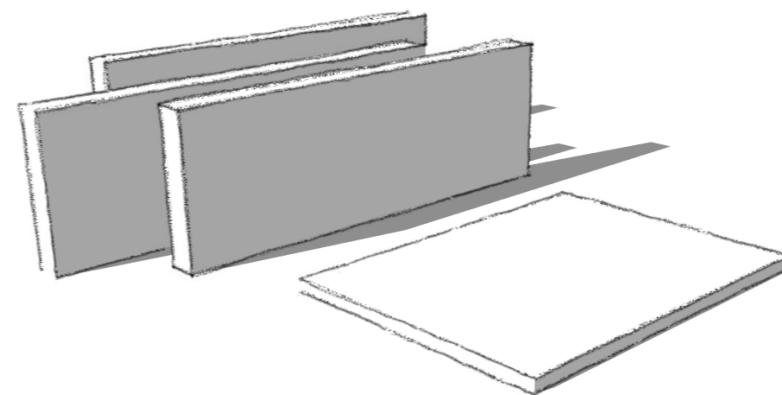

Максимальные размеры акустических панелей 1200x2400 мм.

ОБЛАСТИ

ПРИМЕНЕНИЯ

- ▶ Потолки
- ▶ Перегородки
- ▶ Акустические панели
- ▶ Элементы декора
 - С системой подсветки
 - С окрашиванием или без

ПРЯМОУГОЛЬНЫЕ И КВАДРАТНЫЕ АКУСТИЧЕСКИЕ БАФФЛЫ

Характеристики

-  Потолочные или декоративные акустические панели
-  Размеры
Длина до 2400 мм
Ширина до 1200 мм
-  Обработка поверхности
все цвет по RAL.
-  Стоимость за штуку
600 x 150 мм от 1070 руб.
600 X 200 мм от 1240 руб.
1200 x 150 мм от 2100 руб.
1200 X 200 мм от 2250 руб.
1200 X 400 мм от 3400 руб.
1200 X 600 мм от 5100 руб.
1200 X 1200 мм от 9500 руб.